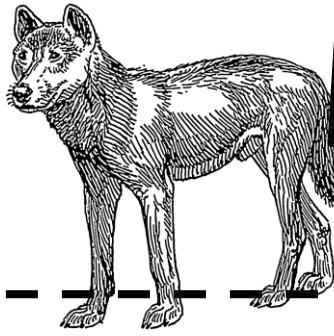

Lecture compréhension
Répondre à des questions.

Le dingo

Prénom : .....
Date : .....

Le dingo est un chien sauvage d'Australie. On l'appelle aussi «warrigal».

Le dingo n'est pas rapide. Il peut courir longtemps.

C'est un carnivore. Il mange des mammifères, des oiseaux, des reptiles, des insectes. Il peut aussi manger des fruits.

Le dingo aboie. Son aboiement ressemble à un éternuement bruyant. Il aboie quand il se sent menacé.

Le dingo est plutôt peureux. Il s'approche peu des humains.

Quel est l'autre nom du dingo ?

Que mange le dingo?

A quoi ressemble l'aboiement du dingo ?

Quand le dingo aboie-t-il ?

Pourquoi le dingo s'approche-t-il peu des humains?